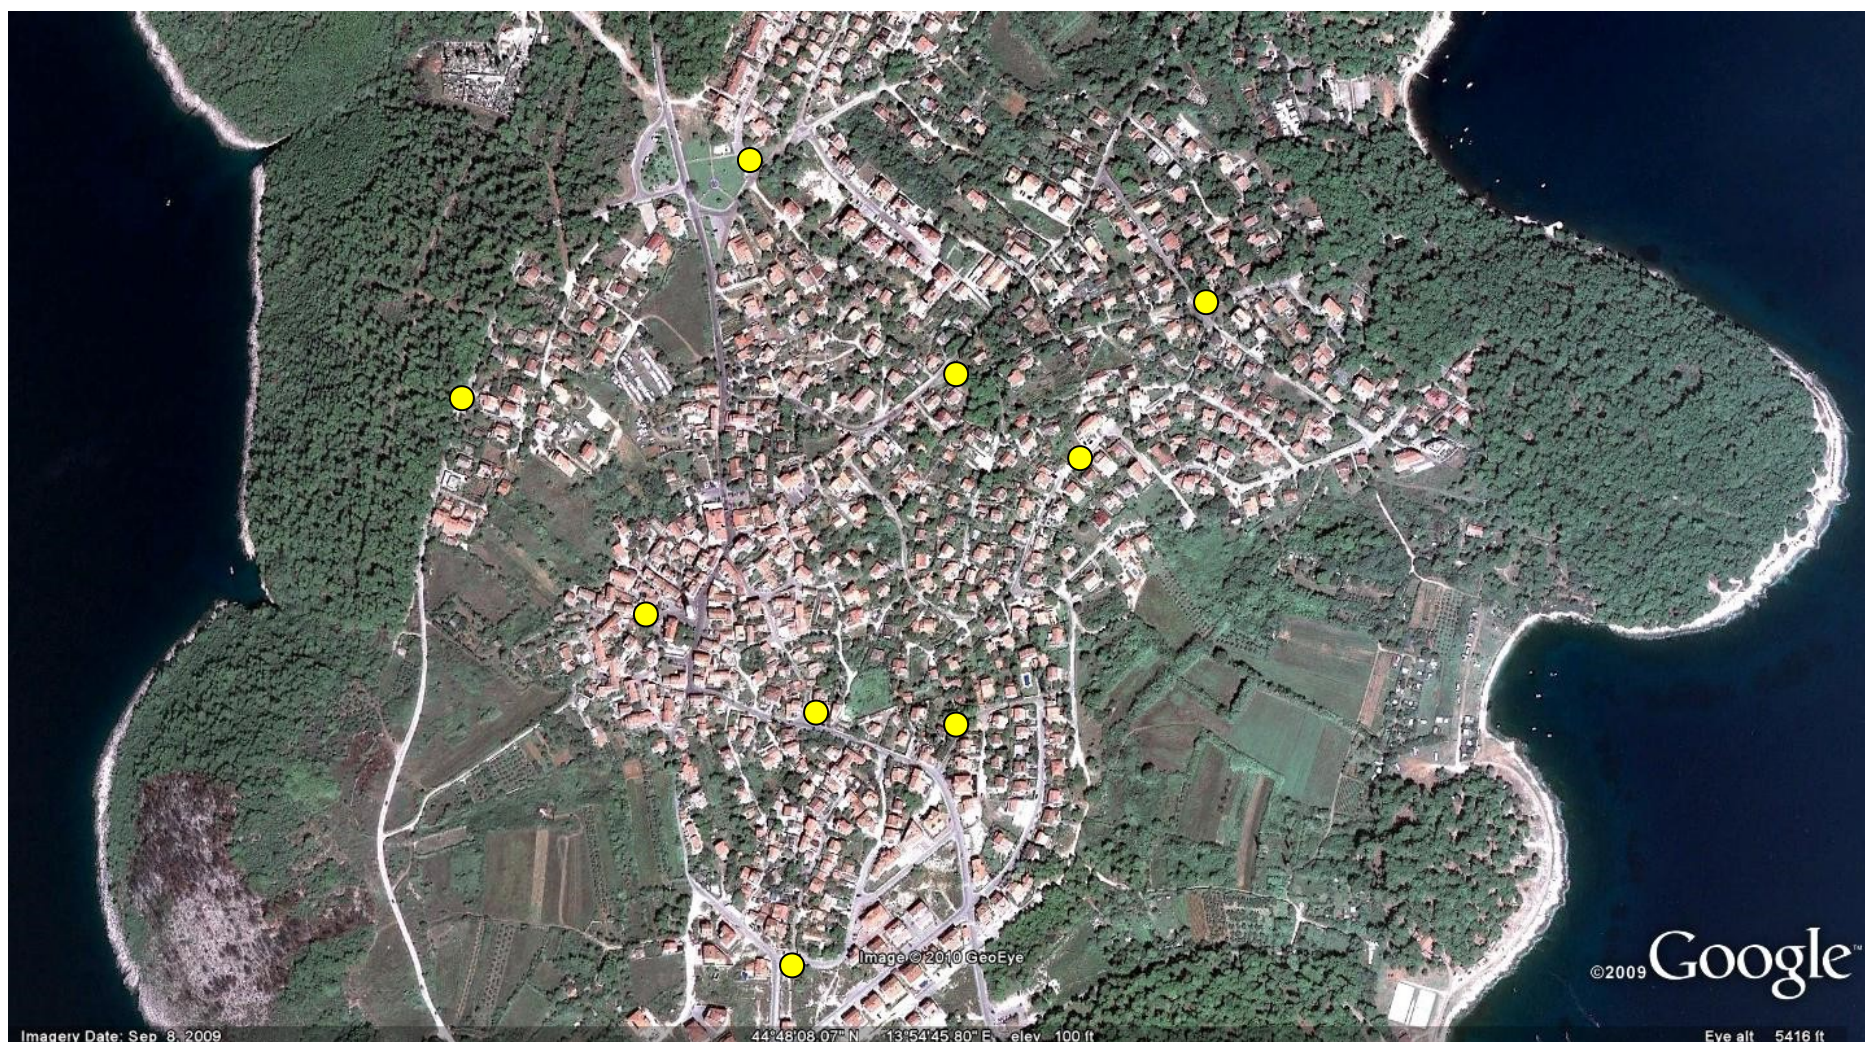

**ODVOZ KRUPNOG OTPADA
OPĆINA MEDULIN
Proljeće 2017.**

PREMANTURA

24.4. – 1.5.

Približne lokacije baja

Baje će biti raspoređene na već ustaljenim lokacijama koje su se koristile i prošlih godina.

U baje odlažite glomazni otpad (kupaonsku opremu, stvari za djecu, podne obloge, namještaj, kuhinjsku i vrtnu opremu, rolete, ljestve, vrata, prozore, radijatore).