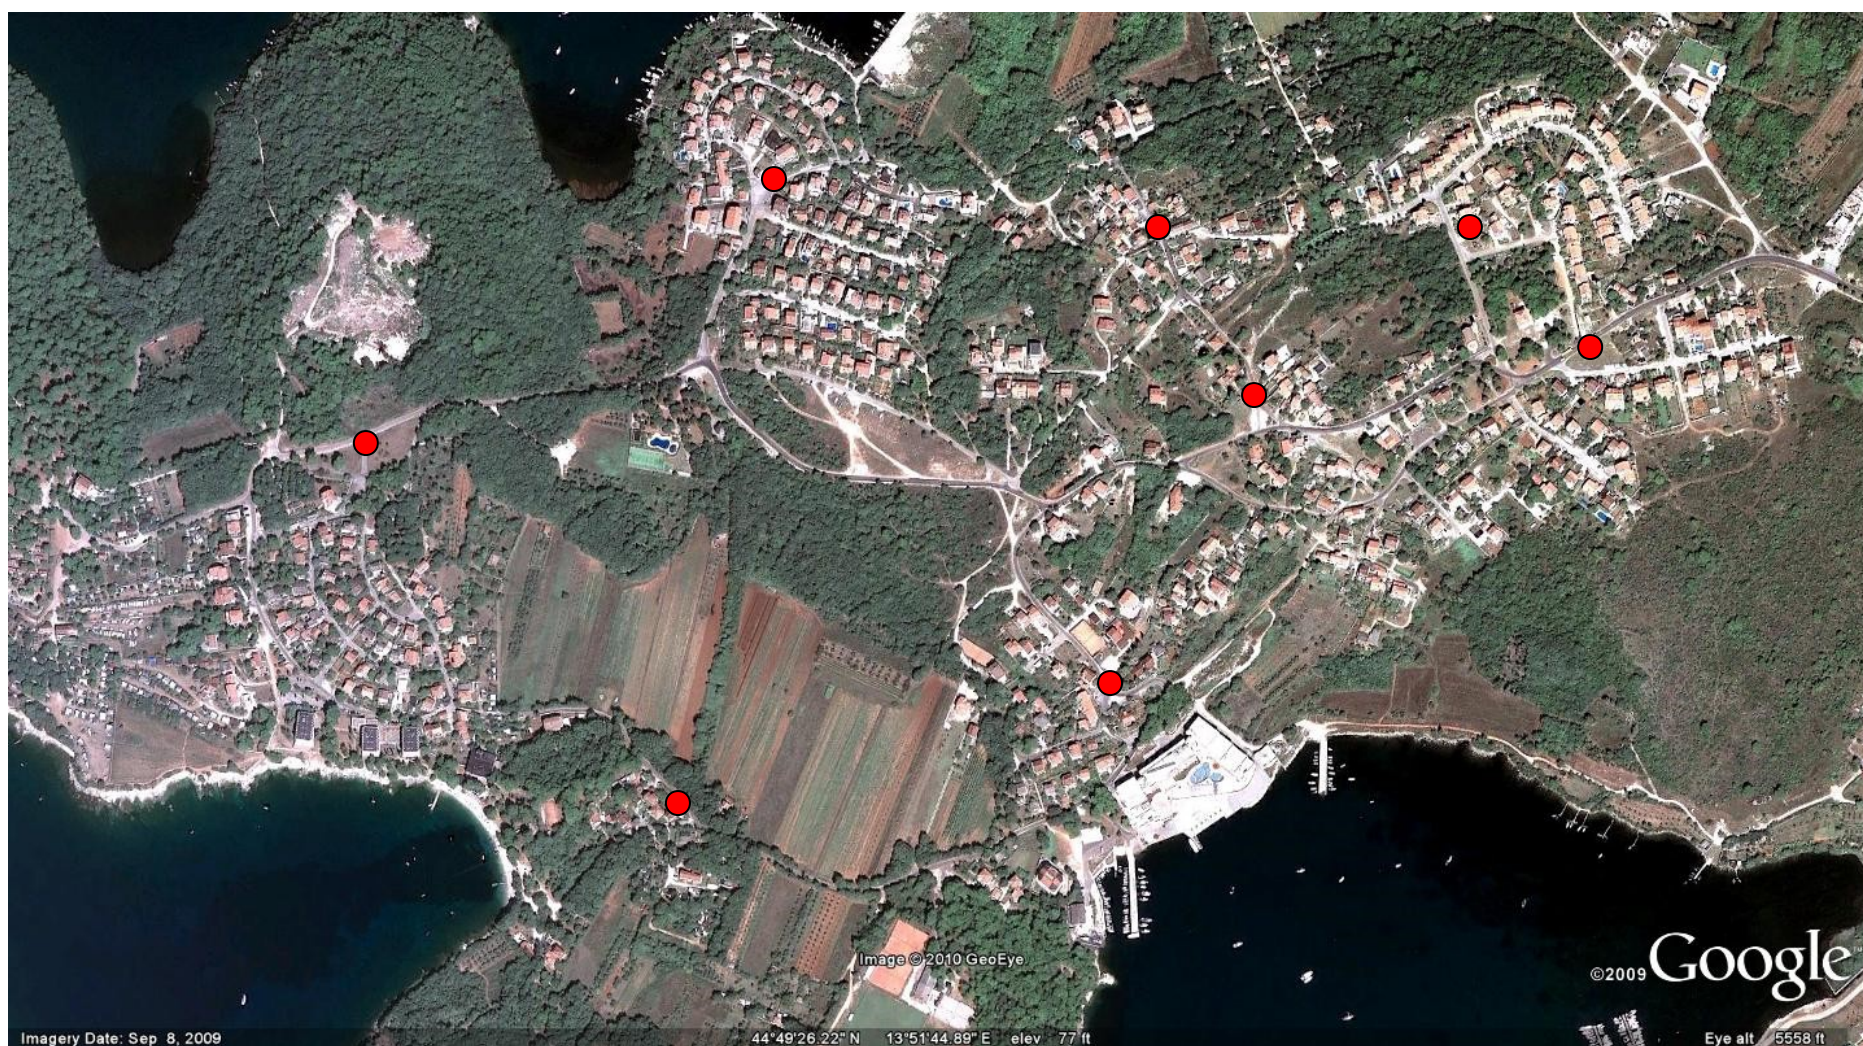

**ODVOZ KRUPNOG OTPADA
OPĆINA MEDULIN
Proljeće 2017.**

BANJOLE

3.4. – 9.4.

Približne lokacije baja

Baje će biti raspoređene na već ustaljenim lokacijama koje su se koristile i prošlih godina.

U baje odlažite glomazni otpad (kupaonsku opremu, stvari za djecu, podne obloge, namještaj, kuhinjsku i vrtnu opremu, rolete, ljestve, vrata, prozore, radijatore).