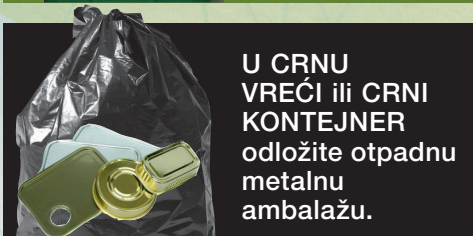

U CRNU VREĆI ili CRNI KONTEJNER odložite otpadnu metalnu ambalažu.