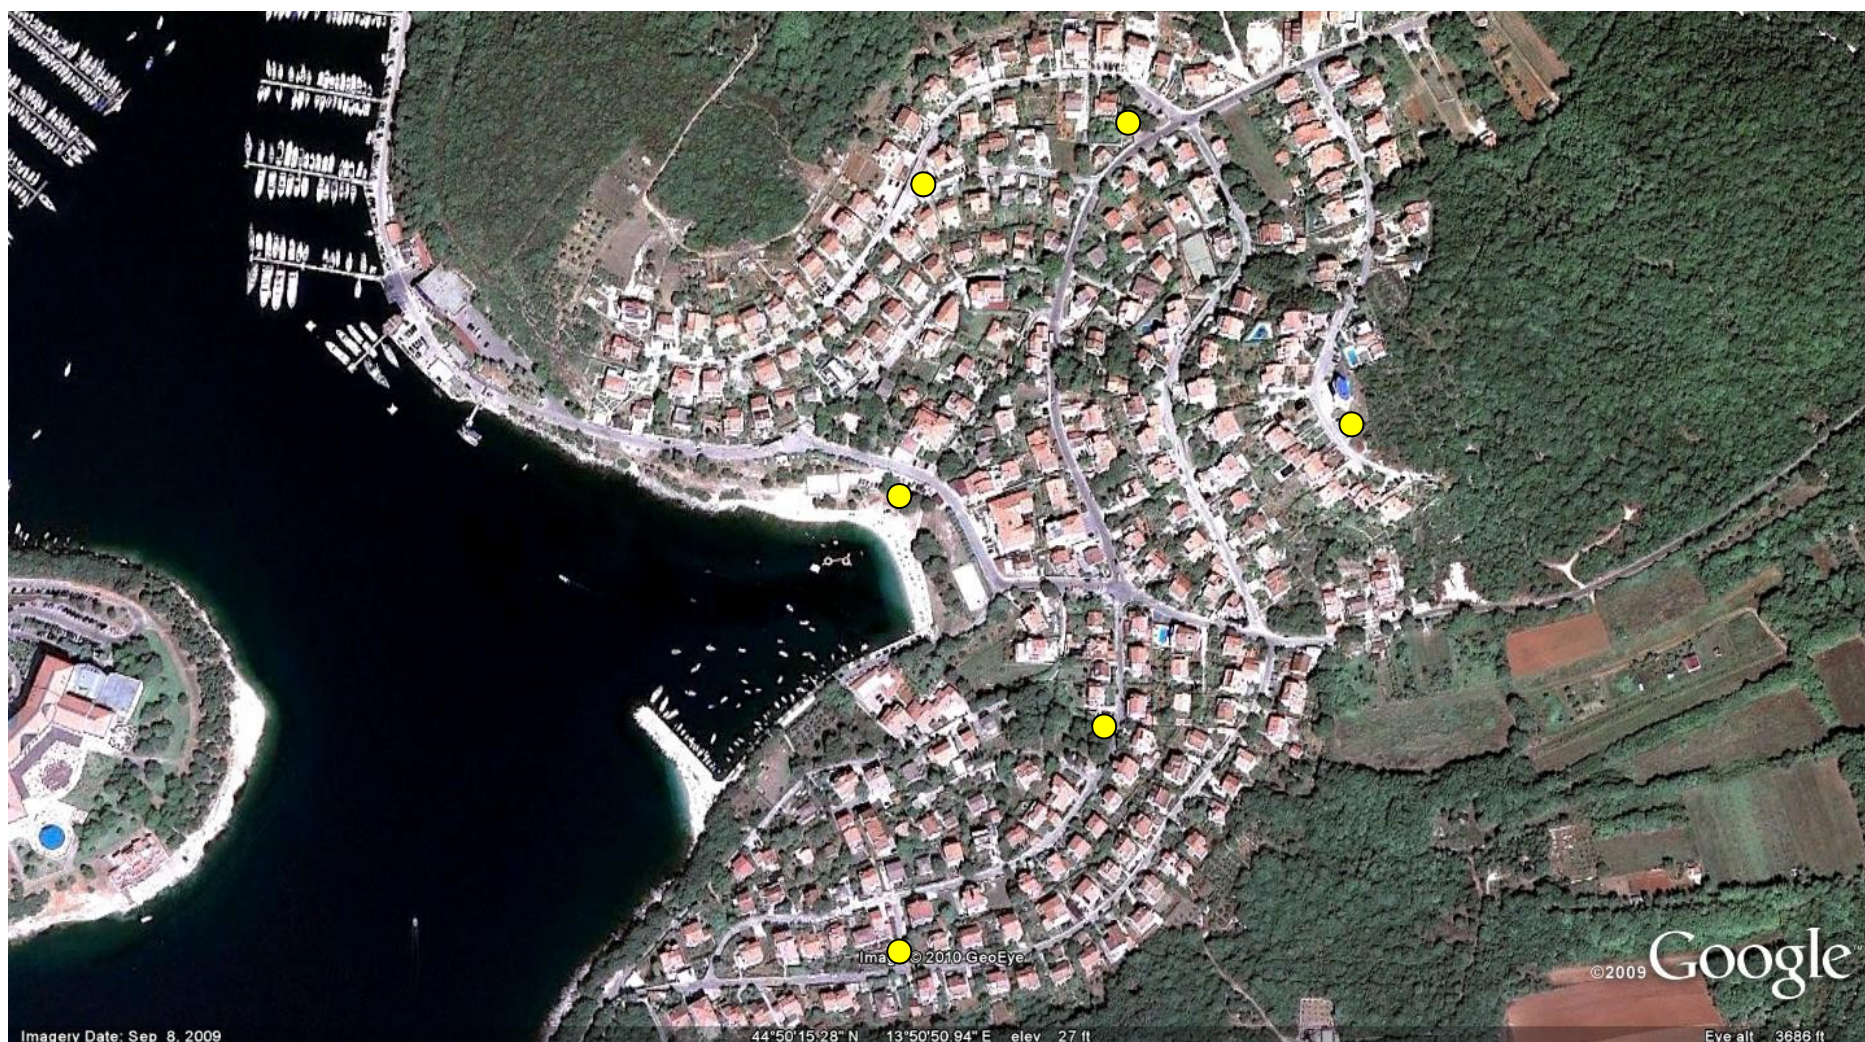

**ODVOZ KRUPNOG OTPADA
OPĆINA MEDULIN
Proljeće 2017.**

PJEŠČANA UVALA

8.5. – 14.5.

Približne lokacije baja

Baje će biti raspoređene na već ustaljenim lokacijama koje su se koristile i prošlih godina.

U baje odlažite glomazni otpad (kupaonsku opremu, stvari za djecu, podne obloge, namještaj, kuhinjsku i vrtnu opremu, rolete, ljestve, vrata, prozore, radijatore).